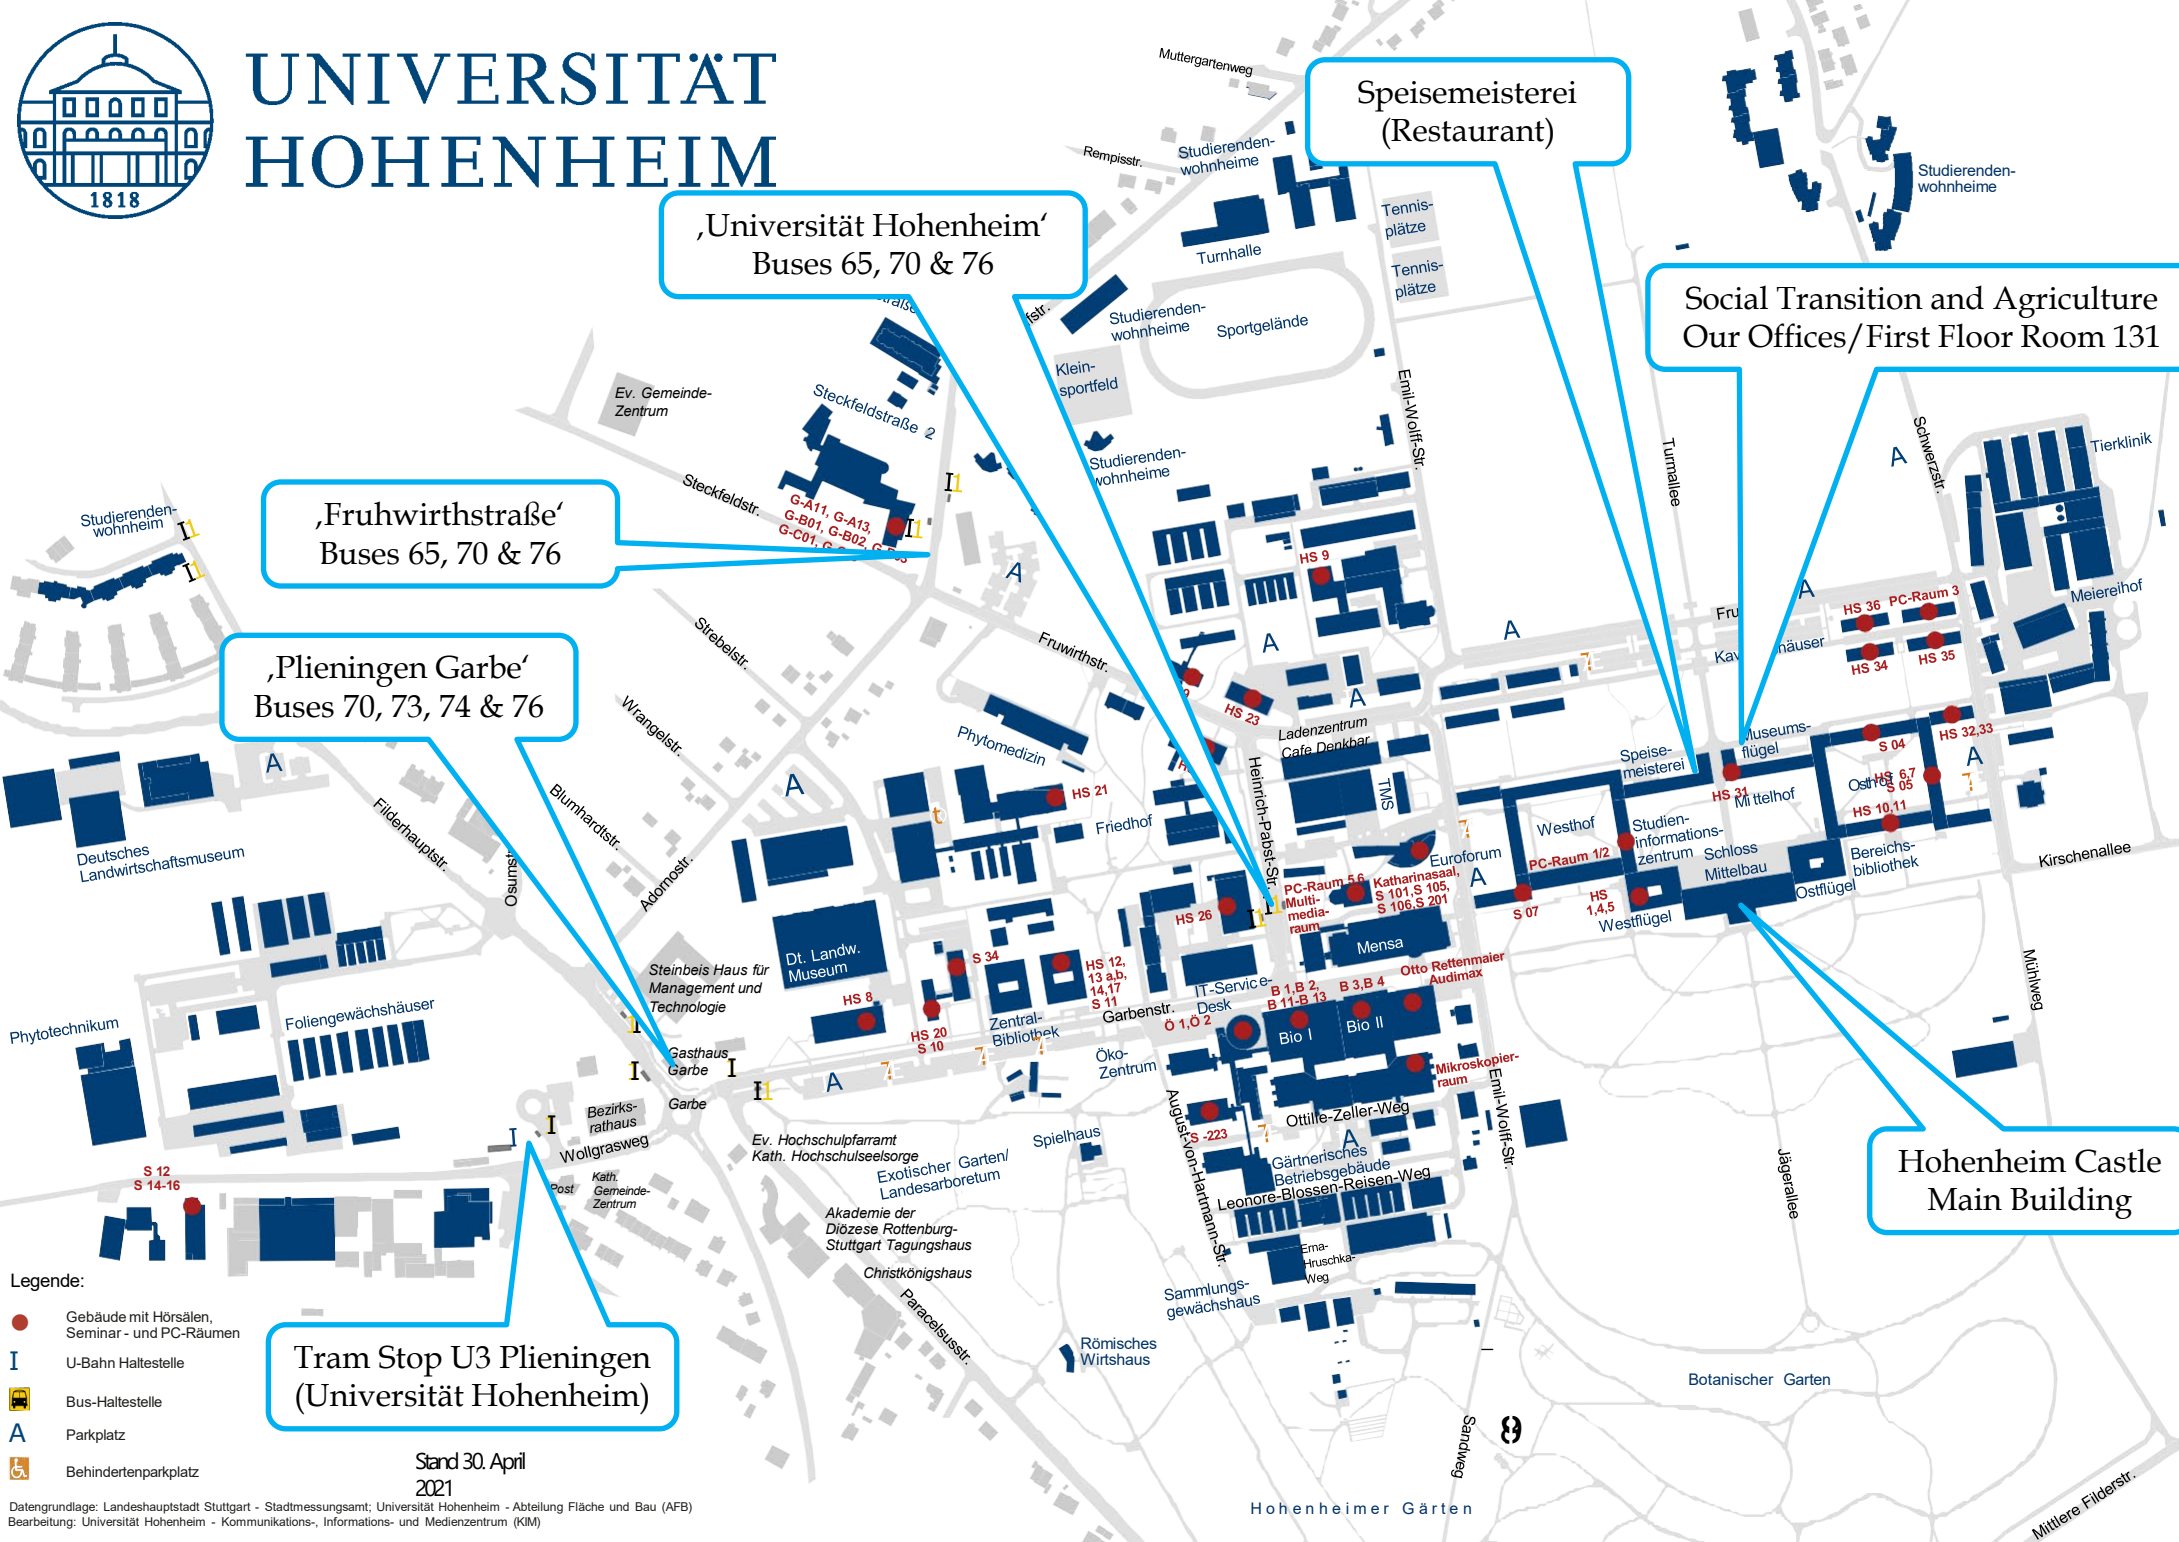

UNIVERSITÄT HOHENHEIM

**„Universität Hohenheim“
Buses 65, 70 & 76**

**„Fruhirthstraße“
Buses 65, 70 & 76**

**„Plieningen Garbe“
Buses 70, 73, 74 & 76**

**Speisemeisterei
(Restaurant)**

**Social Transition and Agriculture
Our Offices/First Floor Room 131**

**Tram Stop U3 Plieningen
(Universität Hohenheim)**

**Hohenheim Castle
Main Building**

- Legende:**
- Gebäude mit Hörsälen, Seminar- und PC-Räumen
 - I** U-Bahn Haltestelle
 - Bus-Haltestelle
 - A** Parkplatz
 - Behindertenparkplatz

Stand 30. April 2021

Datengrundlage: Landeshauptstadt Stuttgart - Stadtmessungsamt; Universität Hohenheim - Abteilung Fläche und Bau (AFB)
Bearbeitung: Universität Hohenheim - Kommunikations-, Informations- und Medienzentrum (KIM)